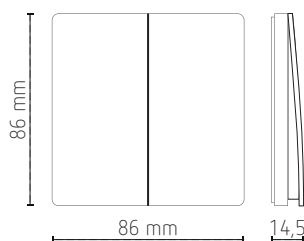

Plan d'encombrement

Réf. de commande	EAN	Description
T2S-S	9900000101404	télécommande murale piézoélectrique 2 canaux, IP67, argenté