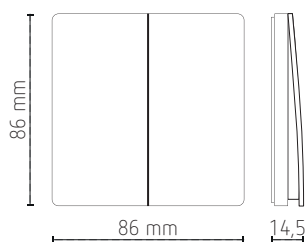

Piëzo-elektrische afstandsbediening voor wandmontage, 2 kanalen, T2S-G

T2S-G

- Piëzo-elektrische afstandsbediening, zonder batterij : een simpele druk op de knop van de schakelaar genereert de energie die nodig is om het commando (opdracht) naar de actor te sturen
- Compatibel met de actoren T2W, T3W, T6W, T1 DIM PWRP en T2 PWRP
- Voldoet aan de RED-richtlijn.

Kenmerken

Zendfrequentie	433 MHz
Bereik	80 m buitenshuis en 25 m binnenshuis
2 kanalen	
Beschermingsgraad	IP67, waterdicht
Montage	wand
Kleur	goudkleurig

Afmetingen

Bestelreferentie	EAN	Beschrijving
T2S-G	9900000101510	piëzo-elektrische afstandsbediening voor wandmontage, 2 kanalen, IP67, goud