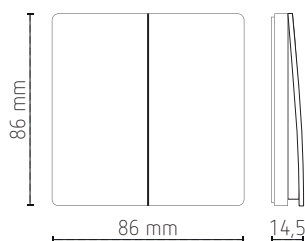

Plan d'encombrement

Réf. de commande	EAN	Description
T2S-G	9900000101510	télécommande murale piézoélectrique 2 canaux, IP67, doré