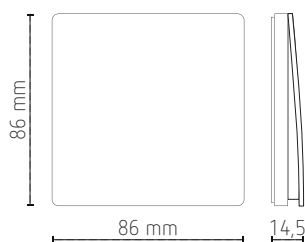

Piëzo-elektrische afstandsbediening voor wandmontage, 1 kanaal, T1S-S

T1S-S

- Piëzo-elektrische afstandsbediening, zonder batterij: een simpele druk op de knop van de schakelaar genereert de energie die nodig is om het commando (opdracht) naar de actor te sturen
- Compatibel met de actoren T2W, T3W, T6W, T1 DIM PWRP en T2 PWRP
- Voldoet aan de RED-richtlijn.

Kenmerken

Zendfrequentie	433 MHz
Bereik	80 m buitenshuis en 25 m binnenshuis
1 kanaal	
Beschermingsgraad	IP67, waterdicht
Montage	wand
Kleur	zilver

Afmetingen

Bestelreferentie	EAN	Beschrijving
T1S-S	9900000101398	piëzo-elektrische afstandsbediening voor wandmontage, 1 kanaal, IP67, zilver