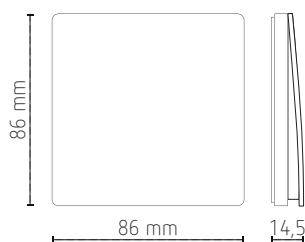

# Piëzo-elektrische afstandsbediening voor wandmontage, 1 kanaal, T1S-G

T1S-G

- Piëzo-elektrische afstandsbediening, zonder batterij: een simpele druk op de knop van de schakelaar genereert de energie die nodig is om het commando (opdracht) naar de actor te sturen
- Compatibel met de actoren T2W, T3W, T6W, T1 DIM PWRP en T2 PWRP
- Voldoet aan de RED-richtlijn.

## Kenmerken

Zendfrequentie	433 MHz
Bereik	80 m buitenshuis en 25 m binnenshuis
1 kanaal	
Beschermingsgraad	IP67, waterdicht
Montage	wand
Kleur	goudkleurig

## Afmetingen

Bestelreferentie	EAN	Beschrijving
T1S-G	9900000101503	piëzo-elektrische afstandsbediening voor wandmontage, 1 kanaal, IP67, goud