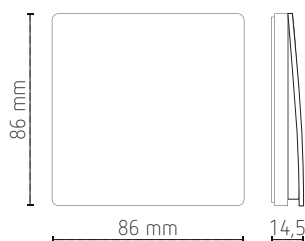

Télécommande piézoélectrique murale, 1 canal, T1S-G

T1S-G

- Sans pile, piézo-électrique : une simple pression sur une touche de l'interrupteur génère l'énergie nécessaire pour envoyer la commande à l'actionneur
- Compatible avec les actionneurs T2W, T3W, T6W, T1 DIM PWRF et T2 PWRF
- Conforme à la directive RED.

Données techniques

Fréquence d'émission	433 MHz
Portée	80 m à l'extérieur et 25 m à l'intérieur
1 canal	
Indice de protection	IP67, étanche
Montage	mural
Couleur	doré

Plan d'encombrement

Réf. de commande	EAN	Description
T1S-G	9900000101503	télécommande murale piézoélectrique 1 canal, IP67, doré