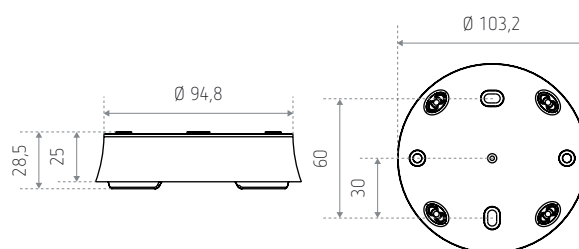

Afmetingen (mm)

Bestelref.	Leveranciersnr.	Beschrijving
FRAME 110B BK 9070435	9070435	Zwarte behuizing
Varianten		
FRAME 110B GR 9070919	9070919	Grijze behuizing
FRAME 110B WH 9070918	9070918	Witte behuizing