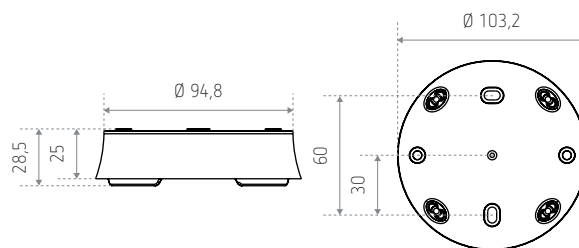

Boîtier pour montage apparent

FRAME 110B BK 9070435

FRAME 110B BK 9070435

Description

- Boîtier pour montage apparent
- Convient pour thePrema KNX
- Noir.

Dimensions (mm)

Réf. de commande	N° fournisseur	Description
FRAME 110B BK 9070435	9070435	Boîtier noir
Variantes		
FRAME 110B GR 9070919	9070919	Boîtier gris
FRAME 110B WH 9070918	9070918	Boîtier blanc