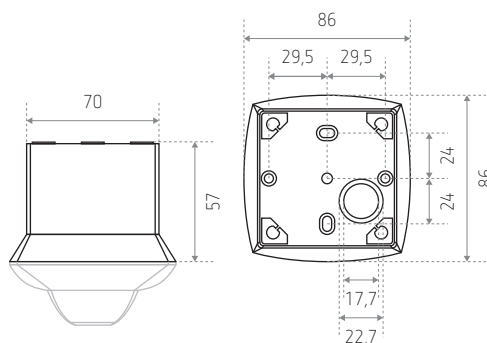

### Beschrijving

- Behuizing voor opbouwmontage
- Zwart.

### Afmetingen (mm)

Bestelref.	Leveranciersnr.	Beschrijving
907.0.634	9070634	Zwarte behuizing
Variant		
907.0.513	9070513	Witte behuizing