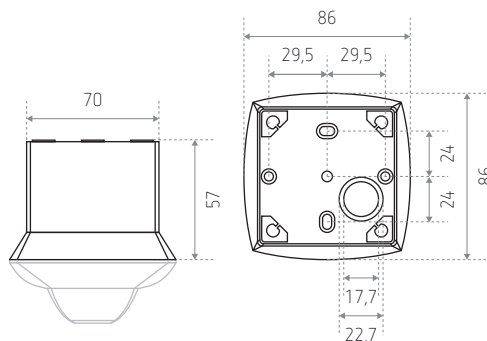

Behuizing voor opbouwmontage

907.0.513

907.0.513

Beschrijving

- Behuizing voor opbouwmontage
- Wit.

Afmetingen (mm)

Bestelref.	Leveranciersnr.	Beschrijving
907.0.513	9070513	Witte behuizing
Variant		
907.0.634	9070634	Zwarte behuizing