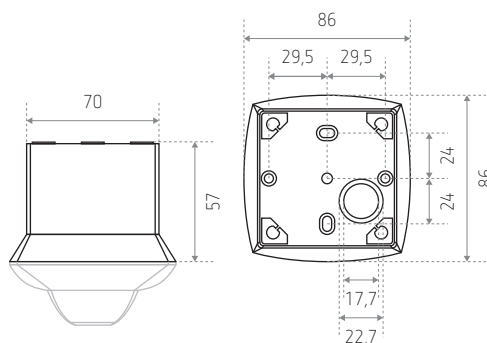

Boîtier pour montage apparent

907.0.513

907.0.513

Description

- Boîtier pour montage apparent
- Blanc.

Dimensions (mm)

Réf. de commande	N° fournisseur	Description
907.0.513	9070513	Boîtier blanc
Variante		
907.0.634	9070634	Boîtier noir