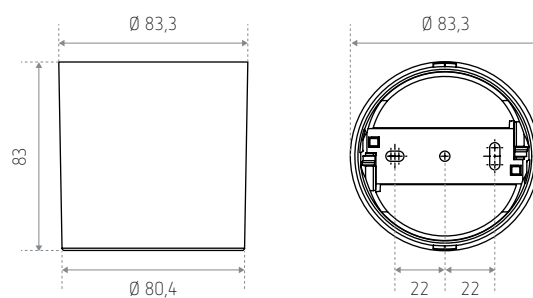

Behuizing voor opbouwmontage FRAME 75B BK 9070824

FRAME 75B BK 9070824

Beschrijving

- Behuizing voor opbouwmontage
- Geschikt voor PLANOSPOT
- Zwart.

Afmetingen (mm)

Bestelref.	Leveranciersnr.	Beschrijving
FRAME 75B BK 9070824	9070824	Zwarte behuizing
Variant		
FRAME 75B WH 9070796	9070796	Witte behuizing