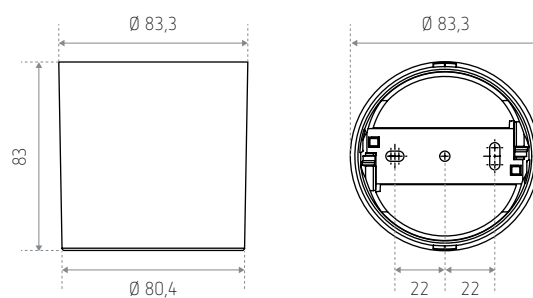

Behuizing voor opbouwmontage FRAME 75B WH 9070796

FRAME 75B WH 9070796

Beschrijving

- Behuizing voor opbouwmontage
- Geschikt voor PLANOSPOT
- Wit.

Afmetingen (mm)

Bestelref.	Leveranciersnr.	Beschrijving
FRAME 75B WH 9070796	9070796	Witte behuizing
Variant		
FRAME 75B BK 9070824	9070824	Zwarte behuizing