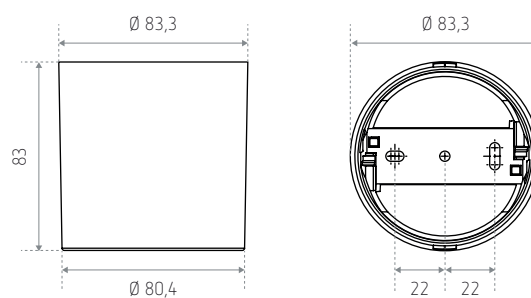

## Boîtier pour montage apparent FRAME 75B WH 9070796

FRAME 75B WH 9070796

### Description

- Boîtier pour montage apparent
- Convient pour PLANOSPOT
- Blanc.

### Dimensions (mm)

Réf. de commande	N° fournisseur	Description
FRAME 75B WH 9070796	9070796	Boîtier blanc
Variante		
FRAME 75B BK 9070824	9070824	Boîtier noir