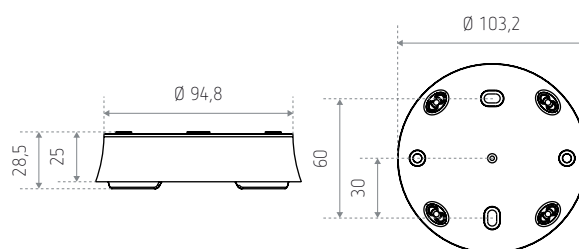

Behuizing voor opbouwmontage FRAME 110B GR 9070919

FRAME 110B GR 9070919

Beschrijving

- Behuizing voor opbouwmontage
- Geschikt voor thePrema KNX
- Grijs.

Afmetingen (mm)

Bestelref.	Leveranciersnr.	Beschrijving
FRAME 110B GR 9070919	9070919	Grijze behuizing
Varianten		
FRAME 110B BK 9070435	9070435	Zwarte behuizing
FRAME 110B WH 9070918	9070918	Witte behuizing