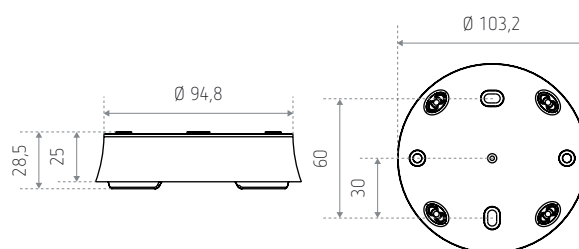

Boîtier pour montage apparent

FRAME 110B GR 9070919

FRAME 110B GR 9070919

Description

- Boîtier pour montage apparent
- Convient pour thePrema KNX
- Gris.

Dimensions (mm)

Réf. de commande	N° fournisseur	Description
FRAME 110B GR 9070919	9070919	Boîtier gris
Variantes		
FRAME 110B BK 9070435	9070435	Boîtier noir
FRAME 110B WH 9070918	9070918	Boîtier blanc