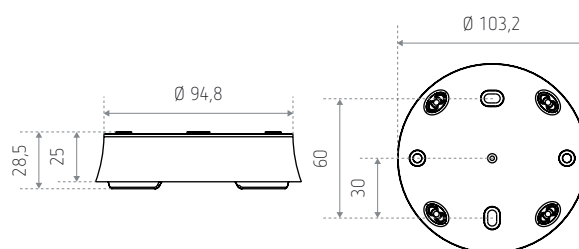

Behuizing voor opbouwmontage FRAME 110B WH 9070918

FRAME 110B WH 9070918

Beschrijving

- Behuizing voor opbouwmontage
- Geschikt voor thePrema KNX
- Wit.

Afmetingen (mm)

Bestelref.	Leveranciersnr.	Beschrijving
FRAME 110B WH 9070918	9070918	Witte behuizing
Varianten		
FRAME 110B BK 9070435	9070435	Zwarte behuizing
FRAME 110B GR 9070919	9070919	Grijze behuizing