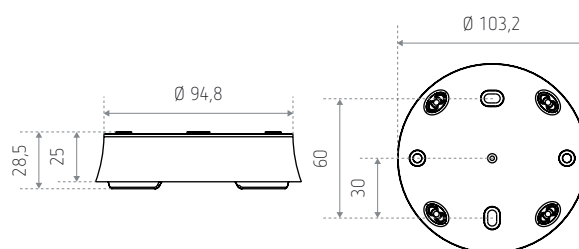

### FRAME 110B WH 9070918

FRAME 110B WH 9070918

#### Dimensions (mm)

Réf. de commande	N° fournisseur	Description
FRAME 110B WH 9070918	9070918	Boîtier blanc
Variantes		
FRAME 110B BK 9070435	9070435	Boîtier noir
FRAME 110B GR 9070919	9070919	Boîtier gris