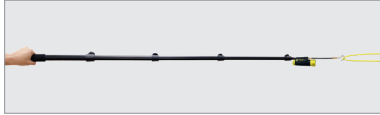

FERRET PRO is het perfecte gereedschap voor het lokaliseren en trekken van zware kabels in krappe ruimtes. Ideaal voor elektriciens en andere vaklui.

- Visuele inspecties
- Kabelinstallaties : sneller en eenvoudiger kabels zoeken, ophangen en trekken
- Inspectie van onderhouds- en reparatiewerkzaamheden
- Gemakkelijk aan te zetten en te koppelen aan uw smartphone, perfect voor een snelle inspectie
- Sla foto's en video's rechtstreeks op in de fotogalerij van uw smartphone.
- De Ferret Lite camera kan zien en bereiken wat u niet kan.

Digitale zoom

«Altijd bovenaan» kijkmodus. Hoe de camera ook gedraaid wordt, het beeld op de applicatie staat altijd in de juiste richting.

Variabele focus lens. Scherpstelling tot 6 cm voor meer detail en tot oneindig voor meer helderheid.

Supersnel opladen : 95 % opladen in slechts 1 uur

Adapter voor rechte hoek

FERRETSTICK

De telescoopstang houdt de Ferret Plus in de gewenste richting.

De afsluitbare en verstelbare delen van de FERRET Stick kunnen op de gewenste lengte worden vastgezet.

- Lichtgewicht, roestbestendig aluminium
- Antislip rubberen handvat
- Lengte tot 140 cm met 1/4" 20 UNC draad
- Veilige polsriem.

FERRETWRISTBAND

De FERRET WRISTBAND-polsband is een universele telefoonhouder die elke 3,5 tot 6" smartphone stevig aan je pols bevestigt.