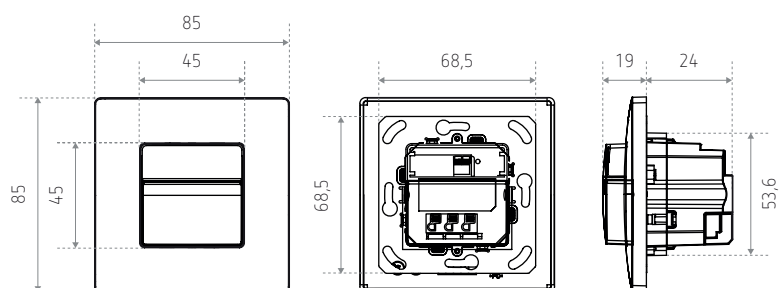

Détecteur de présence | 170° (jusqu'à 238 m²) theMura P180 KNX UP WH

theMura P180 KNX UP WH

COVER theMura BJBSI WH, cadre d'ajustement + cache-bouton pour Busch-Jaeger (balance SI)

COVER theMura BJRE WH, cadre d'ajustement + cache-bouton pour Busch-Jaeger (reflex SI)

theSenda P, télécommande de service

theSenda S, télécommande de l'utilisateur

Détection

Dimensions (mm)

Réf. de commande	N° fournisseur	Description
theMura P180 KNX UP WH	2069655	Détecteur de présence 170° (jusqu'à 238 m ²)
Accessoires		
COVER theMura BJBSI WH	9070788	Cadre d'ajustement + cache-bouton pour Busch-Jaeger (balance SI)
COVER theMura BJRE WH	9070754	Cadre d'ajustement + cache-bouton pour Busch-Jaeger (reflex SI)
COVER theMura BS WH	9070792	Cadre d'ajustement + cache-bouton pour Berker (S.1)
COVER theMura GS WH	9070791	Cadre d'ajustement + cache-bouton pour Gira (système 55 - standard 55, E2, Event, Esprit)
COVER theMura JAS WH	9070789	Cadre d'ajustement + cache-bouton pour Jung (série A - A 500, A plus, A creation, AS 500)
COVER theMura MMP WH	9070790	Cadre d'ajustement + cache-bouton pour Merten (système M - 1-M, Atelier-M, M-Smart, M-Pure, M-Plan, M-Creativ)
theSenda B	9070985	Télécommande avec App theSenda Plug
theSenda P	9070910	Télécommande de service
theSenda S	9070911	Télécommande de l'utilisateur