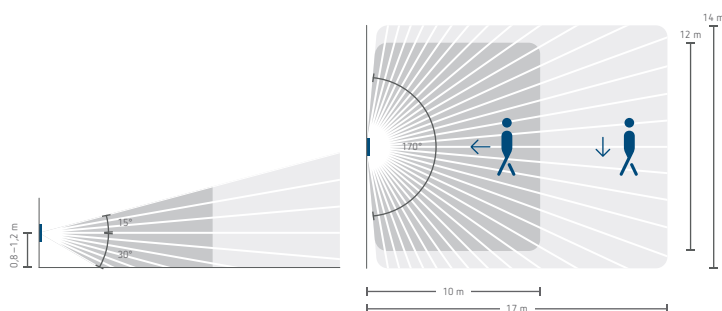

Détecteur de présence | 170° (jusqu'à 238 m²)

theMura P180 KNX UP WH

Détection

Dimensions (mm)

Réf. de commande	N° fournisseur	Description
theMura P180 KNX UP WH	2069655	Détecteur de présence | 170° (jusqu'à 238 m²)
Accessoires		
COVER theMura BJBSI WH	9070788	Cadre d'ajustement + cache-bouton pour Busch-Jaeger (balance SI)
COVER theMura BJRE WH	9070754	Cadre d'ajustement + cache-bouton pour Busch-Jaeger (reflex SI)
COVER theMura BS WH	9070792	Cadre d'ajustement + cache-bouton pour Berker (S.1)
COVER theMura GS WH	9070791	Cadre d'ajustement + cache-bouton pour Gira (système 55 - standard 55, E2, Event, Esprit)
COVER theMura JAS WH	9070789	Cadre d'ajustement + cache-bouton pour Jung (série A - A 500, A plus, A creation, AS 500)
COVER theMura MMP WH	9070790	Cadre d'ajustement + cache-bouton pour Merten (système M - 1-M, Atelier-M, M-Smart, M-Pure, M-Plan, M-Creativ)
theSenda B	9070985	Télécommande avec App theSenda Plug
theSenda P	9070910	Télécommande de service
theSenda S	9070911	Télécommande de l'utilisateur

Rue de Biesme 49
B-6530 THUIN
TEL 071 59 00 39
info@tempolec.be
www.tempolec.com