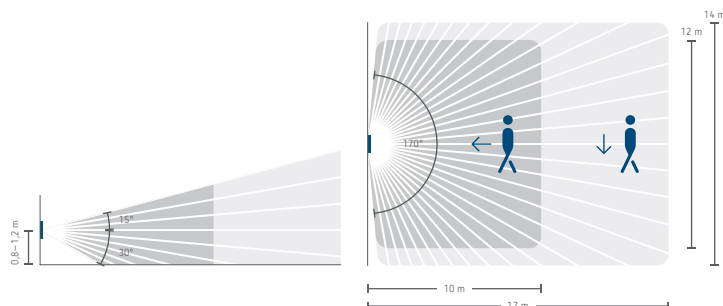

Bewegingsmelder | 170° (tot 238 m²)

theMura S180 KNX UP WH

theMura S180 KNX UP WH

COVER theMura BJBSI WH, compensatieraam + toets-afdekking voor Busch-Jaeger (balance SI)

COVER theMura BJRE WH, compensatieraam + toets-afdekking voor Busch-Jaeger (reflex SI)

COVER theMura BS WH, compensatieraam + toets-afdekking voor Berker (S.1)

COVER theMura GS WH, compensatieraam + toets-afdekking voor Gira (systeem 55 - standard 55, E2, Event, Esprit)

COVER theMura JAS WH, compensatieraam + toets-afdekking voor Jung (serie A - A 500, A plus, A creation, AS 500)

Beschrijving

- Passief-infrarood-bewegingsmelder voor wandmontage inbouw
- Rechthoekig detectiebereik 170°, 14 x 17 m (238 m²) op 1,1 m montagehoogte
- 1 kanaal licht en 1 kanaal HKL, voor KNX-bussysteem
- KNX Data-Secure
- Schakelen
- Dimbare verlichting bij schakelen met en zonder daglichtinvloed
- 3 logische kanalen (EN, OF, XOR)
- Vol- of halfautomatische bediening mogelijk
- Geïntegreerde, vrij in te stellen toets (deactiveerbaar)
- Handmatige oversturing via externe KNX-toets mogelijk
- Een gerichte lichtsterktemeting (menglichtmeting)
- Inleerfunctie
- Blokkeringsfuncties
- HKL-kanaal zonder invloed van lichtsterkte
- Inschakelvertraging en nalooptijd
- HKL-kanaal instelbaar
- Uitbreiding van het detectiebereik door master /slave- of master /master- parameterinstelling
- Detectiegevoeligheid instelbaar
- Testmodus ter controle van functie en detectiebereik
- Instellingen met ETS-software (volledige functionaliteit)
- Bereiksbependingen meegeleverd
- Met Theben afdekramen
- Ook geschikt voor vele gangbare schakelaarprogramma's (met toebehoren).

Technische gegevens

Meetbereik lichtsterkte	5 - 3.000 lx
Nalooptijd licht	30 s - 60 min
Soort lichtmeting	Mixlichtmeting
Ruimtetemperatuur	-15 °C tot +45 °C
Kleur	Wit
Beschermingsgraad	IP20

Detectie

COVER theMura MMP WH, compensatieraam + toetsafdekking voor Merten (systeem M - 1-M, Atelier-M, M-Smart, M-Pure, M-Plan, M-Creativ)