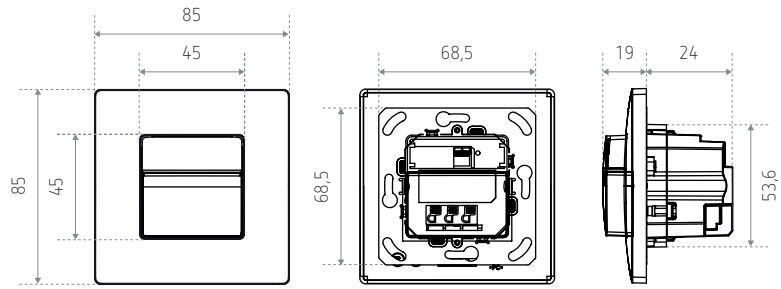

Afmetingen (mm)

Bestelref.	Leveranciersnr.	Beschrijving
theMura S180 KNX UP WH	2069650	Bewegingsmelder | 170° (tot 238 m²)
Toebehoren		
COVER theMura BJBSI WH	9070788	Compensatieraam + toetsafdekking voor Busch-Jaeger (balance SI)
COVER theMura BJRE WH	9070754	Compensatieraam + toetsafdekking voor Busch-Jaeger (reflex SI)
COVER theMura BS WH	9070792	Compensatieraam + toetsafdekking voor Berker (S.1)
COVER theMura GS WH	9070791	Compensatieraam + toetsafdekking voor Gira (systeem 55 - standard 55, E2, Event, Esprit)
COVER theMura JAS WH	9070789	Compensatieraam + toetsafdekking voor Jung (serie A - A 500, A plus, A creation, AS 500)
COVER theMura MMP WH	9070790	Compensatieraam + toetsafdekking voor Merten (systeem M - 1-M, Atelier-M, M-Smart, M-Pure, M-Plan, M-Creativ)