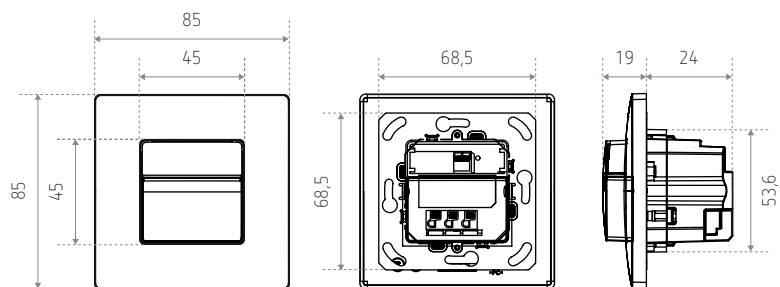

Caractéristiques techniques

Plage de mesure de la luminosité	5 - 3.000 lx
Temporisation lumière	30 s - 60 min
Mesure de lumière	Mesure de lumière mixte
Température ambiante	-15 °C à +45 °C
Couleur	Blanc
Degré de protection	IP20

Détection

Détecteur de mouvement | 170° (jusqu'à 238 m²)

theMura S180 KNX UP WH

COVER theMura MMP WH, cadre d'ajustement + cache-bouton pour Merten (système M - 1-M, Atelier-M, M-Smart, M-Pure, M-Plan, M-Creativ

Dimensions (mm)

Réf. de commande	N° fournisseur	Description
theMura S180 KNX UP WH	2069650	Détecteur de mouvement 170° (jusqu'à 238 m ²)
Accessoires		
COVER theMura BJBSI WH	9070788	Cadre d'ajustement + cache-bouton pour Busch-Jaeger (balance SI)
COVER theMura BJRE WH	9070754	Cadre d'ajustement + cache-bouton pour Busch-Jaeger (reflex SI)
COVER theMura BS WH	9070792	Cadre d'ajustement + cache-bouton pour Berker (S.1)
COVER theMura GS WH	9070791	Cadre d'ajustement + cache-bouton pour Gira (système 55 - standard 55, E2, Event, Esprit)
COVER theMura JAS WH	9070789	Cadre d'ajustement + cache-bouton pour Jung (série A - A 500, A plus, A creation, AS 500)
COVER theMura MMP WH	9070790	Cadre d'ajustement + cache-bouton pour Merten (système M - 1-M, Atelier-M, M-Smart, M-Pure, M-Plan, M-Creativ)