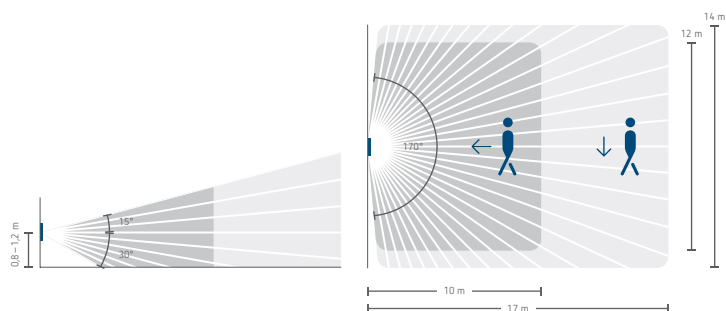

Description

- Détecteur de mouvement passif infrarouge pour montage mural encastré
- Zone de détection rectangulaire 170°, 14 m x 17 m (238 m²) pour hauteur de montage de 1,1 m
- 1 canal pour éclairage et 1 canal CVC, pour système bus KNX
- KNX Data Secure
- Commuter
- Éclairage variable en mode de commutation avec et sans influence de la lumière du jour
- 3 canaux logiques (ET, OU, OU exclusif)
- Fonctionnement en mode automatique ou semi-automatique possible
- Bouton-poussoir intégré, librement paramétrable (désactivable)
- Commande manuelle forcée possible via des touches KNX externes
- Une mesure de luminosité dirigée (mesure de lumière mixte)
- Fonction d'apprentissage
- Fonctions de blocage
- Canal CVC sans influence de la luminosité
- Temporisation à l'enclenchement et temporisation à l'extinction de canal CVC réglables
- Extension de la zone de détection grâce au paramétrage maître /esclave ou maître /maître
- Sensibilité de détection réglable
- Mode test pour vérifier le fonctionnement et la zone de détection
- Réglages par logiciel ETS (intégralité des fonctionnalités)
- Limitations de zone dans la livraison
- Avec cadre de recouvrement Theben
- Convient également à de nombreux programmes d'interrupteurs courants (avec accessoires).

Caractéristiques techniques

Plage de mesure de la luminosité	5 - 3.000 lx
Temporisation lumière	30 s - 60 min
Mesure de lumière	Mesure de lumière mixte
Température ambiante	-15 °C à +45 °C
Couleur	Blanc
Degré de protection	IP20

Détection