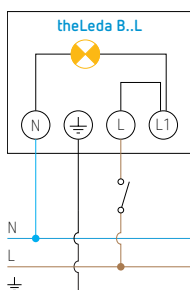

Aansluitschema's