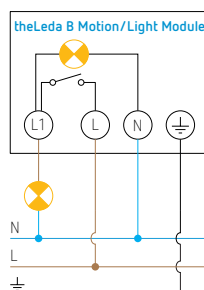

Aansluitschema's