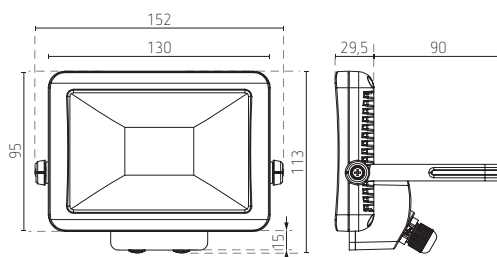

theLeda B | SLAVE

Afmetingen

Bestelref.	Leveranciersref.	EAN	Beschrijving
theLeda B10L W BK	1020691	4003468101568	ledstraler
Opties			
LEDPRO WIFI PIR Camera BK	LEDPRO	5012483015612	wifi en PIR camera
theLeda B Light Module BK	9070763	4003468902769	lichtsensor, zwart
theLeda B Motion Module BK	9070761	4003468902745	bewegingsmelder, zwart
theLeda B Motion Module RC BK	9070801	4003468905081	bewegingsmelder met afstandsbediening, zwart
theLeda B Remote Control	9070802	4003468905098	afstandsbediening, meegeleverd met theLeda B Motion Module RC