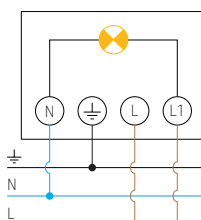

Aansluitschema's

Met theLeda B Motion Module : mogelijkheid om een NG-drukknop aan te sluiten om de verlichting handmatig in te schakelen tot 6 u. Mogelijkheid tot vervroegde uitschakeling.

theLeda B | MASTER +
theLeda B Motion Module