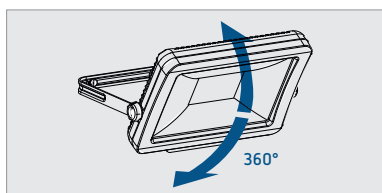

LEDPRO WIFI PIR Camera BK,
wifi en PIR camera, HD, two-way audio