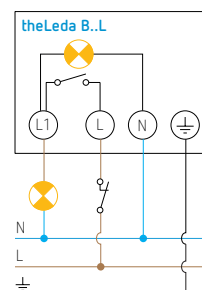

Aansluitschema's