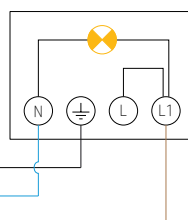

theLeda B | SLAVE