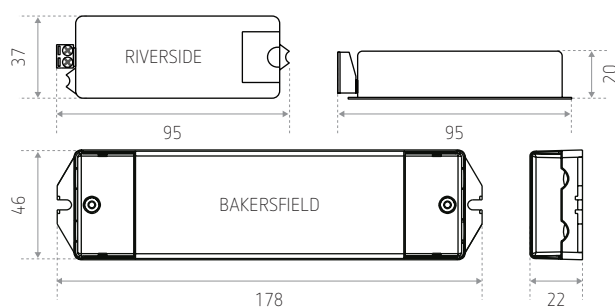

ID836300ZZZ (1 DALI adres)

ID836301ZZZ (4 DALI adressen)

Technische gegevens

Afwerking : wit

Compatibel met alle DALI systemen

Voeding

Ingang : 12 V DC - 24 V DC + DALI signaal

Uitgang : RIVERSIDE -> 12 V DC 96 W (1CH x 8 A) | 24 V DC 192 W (1CH x 8 A)

BAKERSFIELD -> 12 V DC 240 W (4CH x 5 A) | 24 V DC 480 W (4CH x 5 A)

DALI adres

RIVERSIDE -> monochroom, 1 kring

BAKERSFIELD -> monochroom, 4 kringen | tweekleurig, 2 kringen | RGB - RGB+W, 1 kring

Afmetingen (mm)