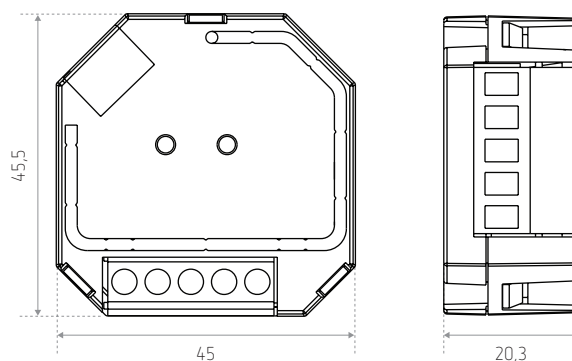

Uitgang : 230 V AC - max. 200 W

Compatibele zenders : **NEWPORT** of **OKLAHOMA**

Afmetingen (mm)

REFERENTIE(S)

ID836601ZZZ (LO GENT)

BESCHRIJVING

TRIAC dimbaar