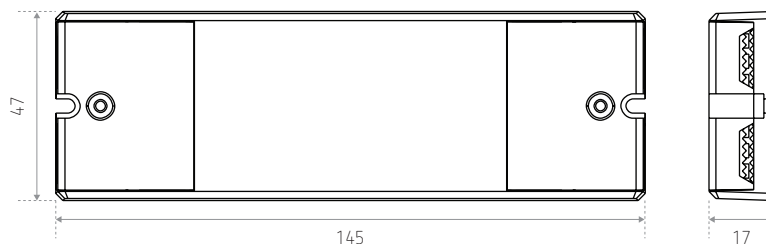

WiFi 2.4 GHz

Werkings temperatuur : -20 tot +50 °C

Voeding

Ingang : 12 V DC - 24 V DC

Uitgang : 12 V DC -> 192 W (4CH x 4 A maar max. 10 A in totaal) | **RGB** 144 W (3CH x 4 A)
 24 V DC -> 384 W (4CH x 4 A maar max. 10 A in totaal) | **RGB** 288 W (3CH x 4 A)

Installatie

Installatie in een waterdichte behuizing wordt aanbevolen als de ontvanger en de voeding in een lichtgevende groef worden geplaatst

Controle

Tuya app | Google Home | Amazon Alexa

Afmetingen (mm)