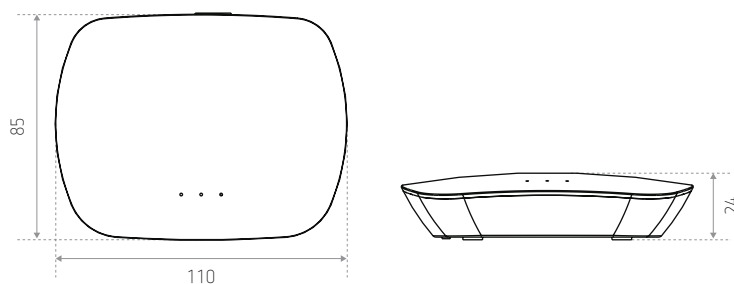

ID836202ZZZ

Technische gegevens

Afwerking : zwart

230 V AC (geleverd voeding)

Controle

EASY LIGHTING mobiele app

Installatie

ASHLAND converter te installeren in dezelfde ruimte als de WiFi-modem

Ontvanger verplicht (niet inbegrepen)

OTTAWA

Afmetingen (mm)

REFERENTIE(S)

ID836202ZZZ (LO ASHLAND)

BESCHRIJVING

WiFi-converter