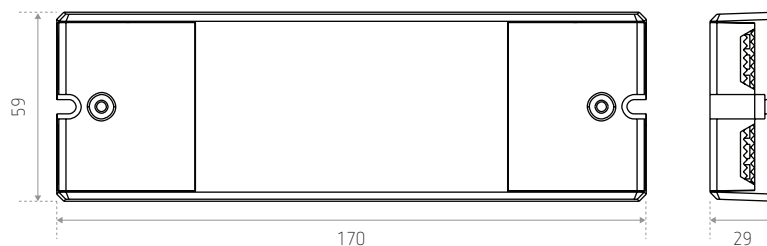

Afmetingen (mm)

REFERENTIE(S)

ID836102ZZZ (LO OTTAWA)

BESCHRIJVING

Radio-ontvanger