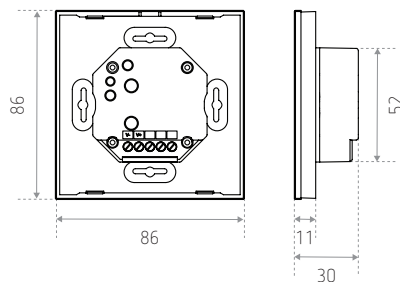

Controle

1 zone | 4 tinten programmeerbaar
10 voorgeprogrammeerde scenario's

Installatie

Diepe behuizing voor holle wand (niet inbegrepen)

Ontvanger verplicht (niet inbegrepen)

Radio-ontvanger (**OTTAWA**) of radio-ontvanger + drukknop (**DRANOUTER** of **ANTWERPEN**)

Afmetingen (mm)

REFERENTIE(S)

ID836004ZZZ (LO WERCHTER B)

ID836005ZZZ (LO WERCHTER W)

AFWERKING

Zwart

Wit