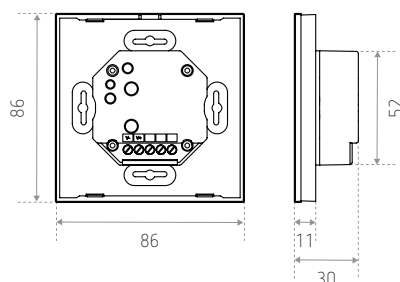

Contrôle

1 zone | 4 nuances programmables
10 scénarios pré-programmés

Installation

Boîtier profond paroi creuse (non fourni)

Récepteur obligatoire (non fourni)

Récepteur radio (**OTTAWA**) ou récepteur radio + bouton poussoir (**DRANOUTER** ou **ANTWERPEN**)

Dimensions (mm)

RÉFÉRENCE(S)

ID836004ZZZ (LO WERCHTER B)

ID836005ZZZ (LO WERCHTER W)

FINITION

Noir

Blanc