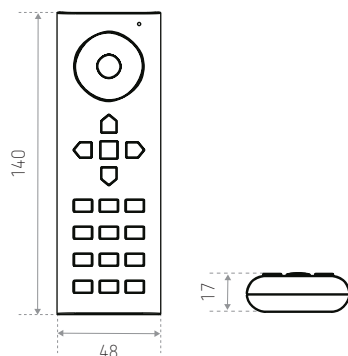

Portée de la télécommande : ± 30 m

Contrôle

RGB-RGB+W : 6 zones | 10 scénarios pré-programmés

Bicolore : 6 zones | 6 enregistrements par zone

Monochrome : 6 zones | 6 enregistrements par zone

Clip de fixation murale (fourni)

3 piles AAA (non fournie)

Récepteur obligatoire (non fourni)

Récepteur radio (**OTTAWA**) ou récepteur radio + bouton poussoir (**DRANOUTER, ANTWERPEN** ou **GENT**)

Dimensions (mm)

RÉFÉRENCE(S)

ID836001ZZZ (LO NASHVILLE)