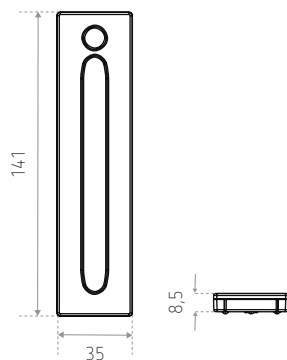

ID836012ZZZ (zender - tweeleurig)

ID836013ZZZ (zender - monochroom)

Technische gegevens

Afwerking : zwart

Tweeleurig - Monochroom

Transmissiefrequentie : 868 MHz

Afstandsbediening bereik : ± 30 m

Bijgeleverd met 2 batterijen 6V CR2025 en wandmontageclip

Ontvanger verplicht (niet inbegrepen)

Radio-ontvanger (**OTTAWA**) of radio-ontvanger + drukknop (**DRANOUTER, ANTWERPEN** of **GENT**)

Afmetingen (mm)

REFERENTIE(S)

ID836012ZZZ (LO MINNEAPOLIS)

ID836013ZZZ (LO NEWPORT)