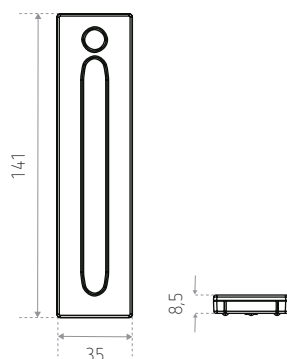

### Caractéristiques techniques

Finition : noir

Bicolore - Monochrome

Fréquence d'émission : 868 MHz

Portée de la télécommande : ± 30 m

Fourni avec 2 piles 6V CR2025 et clip de fixation murale

**Récepteur obligatoire (non fourni)**

### Dimensions (mm)