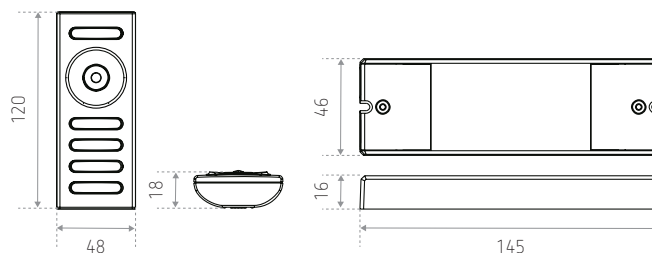

#### Voeding

Ingang : 12 V DC - 24 V DC

Uitgang : 12 V DC -> 120 W (1CH x 10 A)

24 V DC -> 240 W (1CH x 10 A)

#### Controle

2 tinten programmeerbaar

4 tinten voorgeprogrammeerd

3 batterijen AAA (niet inbegrepen)

### Afmetingen (mm)

REFERENTIE(S)

ID836055BZZ (LO KINGSTON+ MONO)

KLEUR

Monochroom