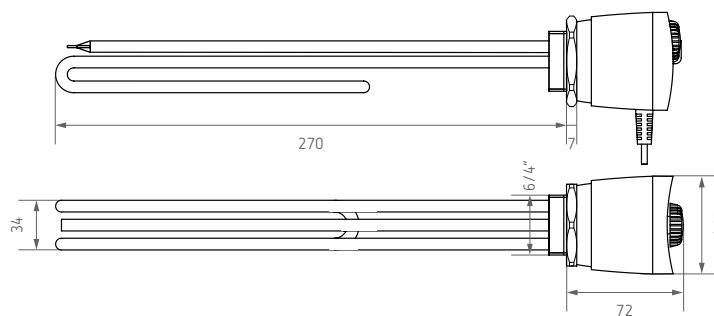

## Beschrijving

- Gegalvaniseerd MINI GRBT dompelweerstand met messing flens voor ketels met beperkte installatieruimte

## Technische gegevens

Spanning	230 V
Afwerking	Wit
Vermogen	2.000 W

## Afmetingen (mm)

BESTELREF.	VERMOGEN	AFWERKING	Ø
ELIW326C	2.000 W	Wit	6 / 4"