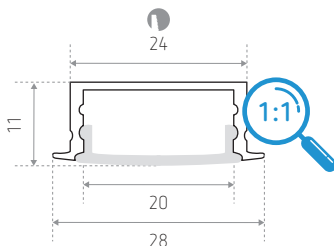

### Caractéristiques techniques

Matériau : aluminium  
Finition : aluminium anodisé

2.000 x 28 x 11 mm

Montage encastré (largeur d'encastrement : 24 mm)

Strips LED compatibles

**IP20** -> **BASTIA, CALLAO, EVORA, GERONE, HABANA, HABANA 2.0, IBIZA, MASTA, MALAGA, MERIDA, NAPOLI, NAPOLI 2.0, PIANA, ROYAN, SALTA, SORIA**

### Dimensions (mm)

RÉFÉRENCE(S)	LONGUEUR	DIFFUSEUR	FINITION
<b>ID588015AAZ</b> (LO HUY 2)	2 m	Blanc	Aluminium anodisé
RÉFÉRENCE(S) ACCESSOIRE(S)	DESCRIPTION		
<b>ID588121GZZ</b> (LO HUY CAP)	Bouchon de finition - 4 pièces (inclus)		
<b>ID656090ZZZ</b> (LO DURBAN)	Mini détecteur de présence pour profilé		
<b>ID656091ZZZ</b> (LO BEIRA)	Interrupteur ON /OFF pour profilé		