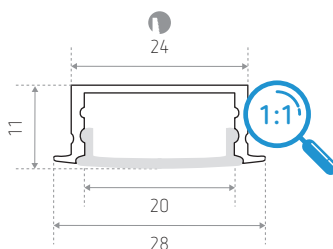

ID588015AAZ (2 m - geanodiseerd aluminium)

Compatibele LED-strips

Technische gegevens

Materiaal : aluminium
Afwerking : geanodiseerd aluminium

2.000 x 28 x 11 mm

Inbouwmontage (inbouwbreedte : 24 mm)

Compatibele LED-strips

IP20 -> **BASTIA, CALLAO, EVORA, GERONE, HABANA, HABANA 2.0, IBIZA, MASTA, MALAGA, MERIDA, NAPOLI, NAPOLI 2.0, PIANA, ROYAN, SALTA, SORIA**

IP67 -> **CALLAO IP67, EVORA IP67, HABANA IP67, HABANA 2.0 IP67, IBIZA IP67, MASTA IP67, NAPOLI IP67, NAPOLI 2.0 IP67, PIANA IP67, SORIA IP67**

IP68 -> **HABANA IP68, IBIZA IP68, PIANA IP68**

Bijgeleverd met 1 verstrooier mat en 4 afwerkingseindstukken

Afmetingen (mm)

REFERENTIE(S)	LENGTE	VERSTROOIER	AFWERKING
ID588015AAZ (LO HUY 2)	2 m	Wit	Geanodiseerd aluminium
REFERENTIE(S) TOEBEHOREN	BESCHRIJVING		
ID588121GZZ (LO HUY CAP)	Afwerkingseindstuk - 4 stukken (inbegrepen)		
ID656090ZZZ (LO DURBAN)	Mini aanwezigheidsmelder voor profiel		
ID656091ZZZ (LO BEIRA)	Aan /uit schakelaar voor profiel		