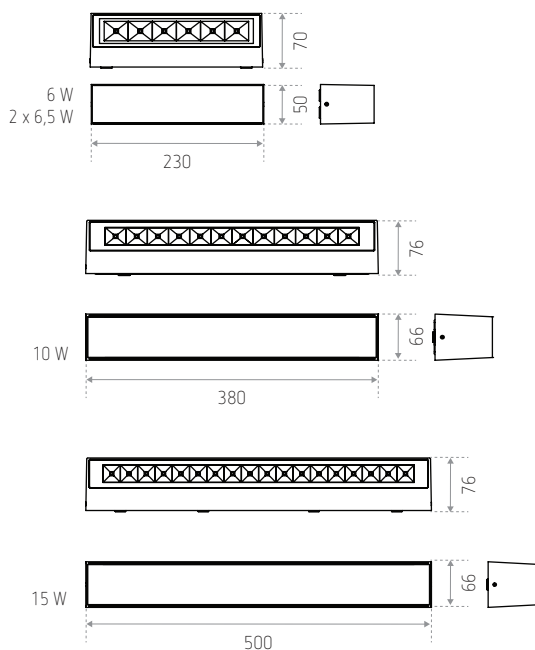

ID571600NSC (6 W - hoek: 90°)
ID571604NSC (2 x 6 W - hoek: 2 x 90°)

ID571610NSC (10 W - hoek: 75°)

ID571620NSC (15 W - hoek: 75°)

Technische gegevens

Warm wit (3.000 K)

Materiaal: aluminium
Afwerking: gestructureerd zwart

8 W - 2 x 6,5 W - 10 W - 15 W

230 V AC (niet dimbare voeding - inbegrepen)

L80 B30 30.000 uren

> 20.000 ON / OFF

Gloeidraadtest: 650°

Afmetingen (mm)

REFERENTIE(S)	VERMOGEN	HOEK	KLEUR	LUMEN
ID571600NSC (LO SILLY 8W)	8 W	90°	3.000 K	480 lm
ID571604NSC (LO SILLY 2x 6,5W UP & DOWN)	2 x 6,5 W	2 x 90°	3.000 K	2 x 420 lm
ID571610NSC (LO SILLY 10W)	10 W	75°	3.000 K	530 lm
ID571620NSC (LO SILLY 15W)	15 W	75°	3.000 K	770 lm