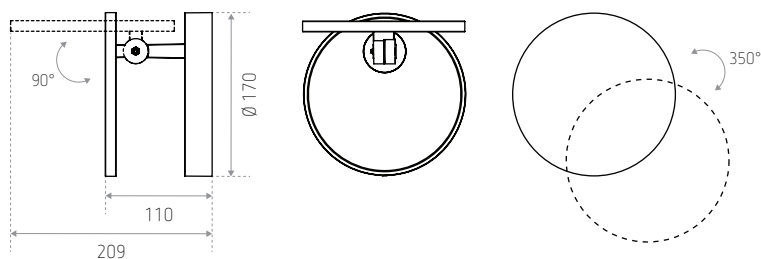

Wandlamp met indirecte verlichting

BLACKPOOL

IDT LIGHT

ID494043NSC (gestructureerd zwart)

Technische gegevens

Warm wit (3.000 K)

Materiaal : aluminium
Afwerking : gestructureerd zwart

8,7 W

230 V AC (niet dimbare voeding - inbegrepen)

Afmetingen (mm)

REFERENTIE(S)	VERMOGEN	AFWERKING	KLEUR	LUMEN
ID494043NSC (LO BLACKPOOL WW NSC)	8,7 W	Gestructureerd zwart	3.000 K	770 lm