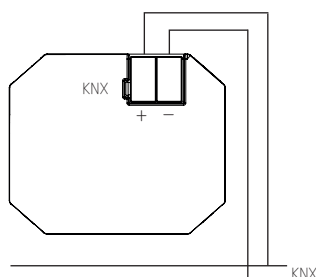

Media koppeling

MEDIA COUPLER

MEDIA COUPLER

Beschrijving

- Verbindt KNX-RF-apparaten van een radio lijn met de KNX-bus Twisted Pair
- De voeding wordt geregeld via de KNX-busspanning
- Ondersteunt Longframes voor „KNX Secure” en maakt parallel het snel downloaden van grote applicaties mogelijk
- Bereik van max. 30 m in een gebouw mogelijk is mogelijk
- Beschikt over een repeater-functie, dat wil zeggen dat ontvangen telegrammen opnieuw worden verstuurd om het bereik te vergroten.

Technische gegevens

Bedrijfsspanning KNX	Busspanning
Soort montage	Inbouw
Ruimtetemperatuur	-5 °C tot +45 °C
Beschermingsgraad	IP20
Beschermingsklasse	III

Schema

Afmetingen (mm)

Bestelref.	Leveranciersnr.	Beschrijving
MEDIA COUPLER	9070868	Media koppeling