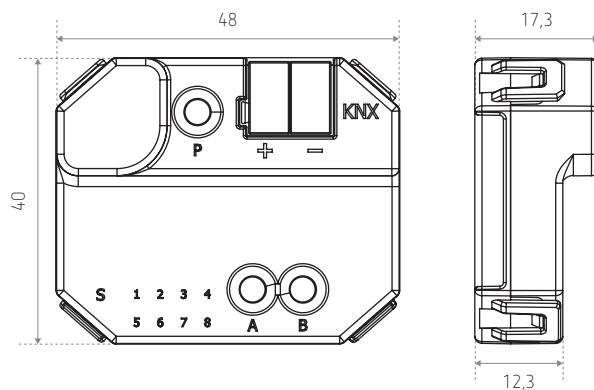

Media koppeling

MEDIA COUPLER

MEDIA COUPLER

Beschrijving

- Verbindt KNX-RF-apparaten van een radio lijn met de KNX-bus Twisted Pair
- De voeding wordt geregeld via de KNX-busspanning
- Ondersteunt Longframes voor „KNX Secure” en maakt parallel het snel downloaden van grote applicaties mogelijk
- Bereik van max. 30 m in een gebouw mogelijk is mogelijk
- Beschikt over een repeater-functie, dat wil zeggen dat ontvangen telegrammen opnieuw worden verstuurd om het bereik te vergroten.

Technische gegevens

Bedrijfsspanning KNX	Busspanning
Soort montage	Inbouw
Ruimtetemperatuur	-5 °C tot +45 °C
Beschermingsgraad	IP20
Beschermingsklasse	III

Schema

Afmetingen (mm)

Bestelref.	Leveranciersnr.	Beschrijving
MEDIA COUPLER	9070868	Media koppeling