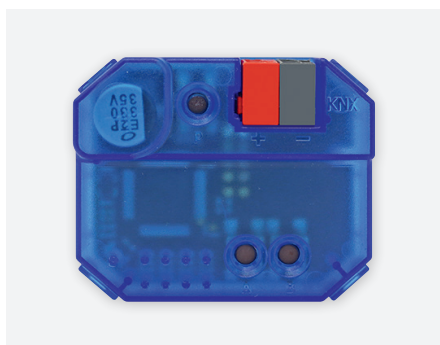

Media koppeling

MEDIA COUPLER

MEDIA COUPLER

Beschrijving

- Verbindt KNX-RF-apparaten van een radio lijn met de KNX-bus Twisted Pair
- De voeding wordt geregeld via de KNX-busspanning
- Ondersteunt Longframes voor „KNX Secure” en maakt parallel het snel downloaden van grote applicaties mogelijk
- Bereik van max. 30 m in een gebouw mogelijk is mogelijk
- Beschikt over een repeater-functie, dat wil zeggen dat ontvangen telegrammen opnieuw worden verstuurd om het bereik te vergroten.

Technische gegevens

Bedrijfsspanning KNX	Busspanning
Soort montage	Inbouw
Ruimtetemperatuur	-5 °C tot +45 °C
Beschermingsgraad	IP20
Beschermingsklasse	III

Schema

Afmetingen (mm)

Bestelref.	Leveranciersnr.	Beschrijving
MEDIA COUPLER	9070868	Media koppeling