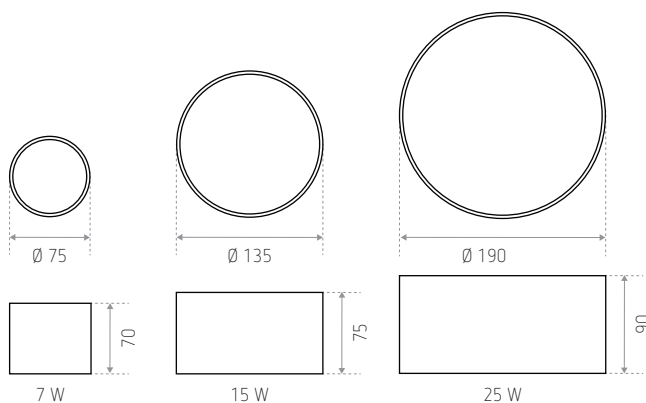

Technische gegevens

Warm wit (3.000 K)

Materiaal : aluminium
Afwerking : - gestructureerd wit
- gestructureerd zwart

7 W - 15 W - 25 W

230 V AC (300 mA voeding, niet dimbaar - inbegrepen)

L70 B30 35.000 uren

> 25.000 ON / OFF

Met opaalkleurige verstrooier

Gloeidraadtest : 650°C

Geen zichtbare schroeven (voor 7 W en 15 W)

Afmetingen (mm)

REFERENTIE(S)	VERMOGEN	AFWERKING	KLEUR	LUMEN	LICHTBUNDEL
ID781001BEC (LO DUBLIN 7 WW)	7 W	Gestructureerd wit	3.000 K	560 lm	105°
ID781002NEC (LO DUBLIN 7 WW NEC)		Gestructureerd zwart	3.000 K	560 lm	105°
ID781011BEC (LO DUBLIN 15 WW)	15 W	Gestructureerd wit	3.000 K	1.200 lm	110°
ID781012NEC (LO DUBLIN 15 WW NEC)		Gestructureerd zwart	3.000 K	1.200 lm	110°
ID781021BEC (LO DUBLIN 25 WW)	25 W	Gestructureerd wit	3.000 K	2.000 lm	115°
ID781022NEC (LO DUBLIN 25 WW NEC)		Gestructureerd zwart	3.000 K	2.000 lm	115°
REFERENTIE(S) TOEBEHOREN	BESCHRIJVING				
ID789701ZZZ (LO T7W DIM)	Dimbaar voeding - TRIAC - 7 W				
ID789702ZZZ (LO T15W DIM)	Dimbaar voeding - TRIAC - 15 W				
ID789703ZZZ (LO T25W DIM)	Dimbaar voeding - TRIAC - 25 W				