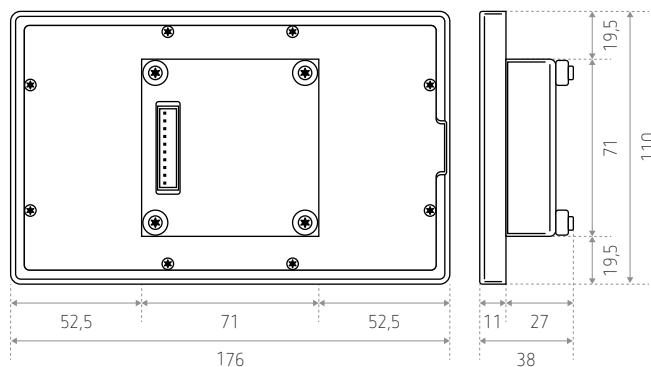

Afmetingen (deksel): 176 mm x 110 mm x 11 mm

AANSLUITING

Ethernet: 10 / 100 Base-T met PoE (x1)

VOEDING

Via PoE (Power over Ethernet): IEEE 802.3af

Klasse: 1

Ingangsspanning: 48 V

Bedrading: T568B

KNX

Functies: bediening van verlichting, jaloezieën, klimaat, scènes, IP-camera, weer.

Aansluiting: via KNX / IP router

Voorbeeld van verbinding

Afmetingen (mm)

BESTELREF.	LEVERANCIERSNR.	BESCHRIJVING
TouchPad 7 Black	600014	Zwart touchscreen
TouchPad 7 Silver	600013	Aluminium touchscreen