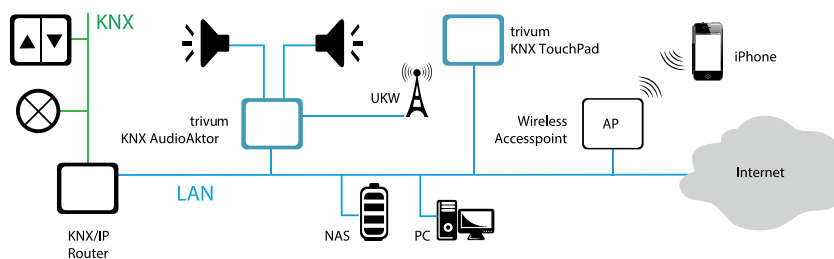

Maximaal stroomverbruik: 5 W

Stroomverbruik in stand-by: < 4 W

SOFTWARE

Linux-gebaseerde TRIVUM-toepassing, bijgewerkt via het internet

CONFIGURATIE

Tool: Safari, Firefox, Chrome webbrowser

INSTALLATIE

Wandmontage met TRIVUM in wanddoos, magnetische houder

KNX

Functies: bediening van verlichting, jaloezieën, klimaat, scènes, IP-camera, weer.

Aansluiting: via KNX / IP router

Voorbeeld van verbinding

Afmetingen (mm)

BESTELREF.	LEVERANCIERSNR.	BESCHRIJVING
TouchPad 7 Black	600014	Zwart touchscreen
TouchPad 7 Silver	600013	Aluminium touchscreen