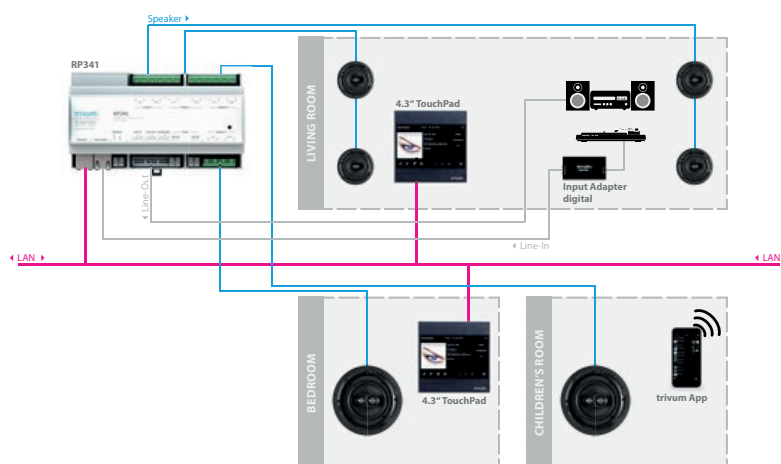

Technische gegevens

FUNCTIE

Op DIN-rail te monteren hifi-systeem met geïntegreerde versterker voor weergave van streaming bronnen, FM-radio en één analoge audiobron in maximaal vier zones.

BEHUIZING

Materiaal: ABS-plastic

Lijningang (analoog) (gebalanceerd): RJ-45 (x1)

Lijningang (analoog): 4-pins aansluitblok (x1)

Volumeregeling: 4-pins aansluitblok (x1)

Luidspreker: 4-pins aansluitblok (x1)

VERSTERKER

Type: klasse D

Muziekvermogen (totaal): 240 W @ 4 Ω

Voeding: niet inbegrepen in de levering

Aansluiting: 2-pins aansluitblok (x2)

CONTROLS

TRIVUM iPhone App, TRIVUM TouchPad, KNX, webbrowser

CONFIGURATIE

Tool: Safari, Firefox, Chrome webbrowser

Geluidsregeling: balans, hoge tonen, bas, 5-bands equalizer (volledig parametrisch)

KNX

Functies: zonestatus, bron, volume, tekstinformatie, broncontrole, acties.

Visualisering: ondersteuning voor Gira HomeServer, Hager Domovea, Jung FAP

Aansluiting: via KNX /IP router

Voorbeeld van verbinding