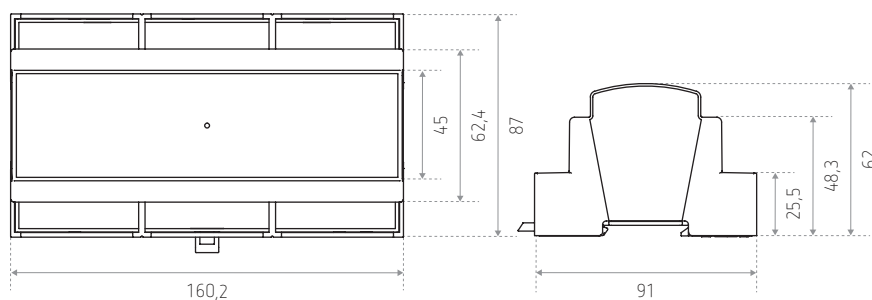

Afmetingen (mm)

BESTELREF.	LEVERANCIERSNR.	BESCHRIJVING
RP341-300016	301016	SoundSystem voor 1-5 kamers