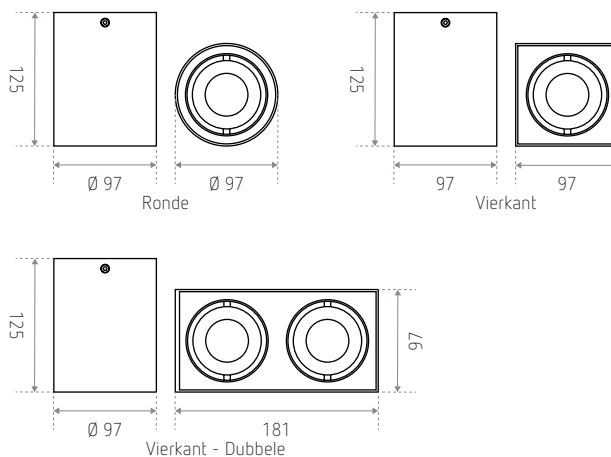

Vorm: vierkant - Model: dubbele  
**ID961521BSZ** (gestructureerd wit)  
**ID961522NSZ** (gestructureerd zwart)

### Technische gegevens

PAR16 LED - GU10 (niet inbegrepen)

Materiaal: aluminium  
Afwerking: - gestructureerd wit  
- gestructureerd zwart

230 V AC

Compatibele LED-lamp: **BRAGA**

Oriëntatie: ± 25°

### Afmetingen (mm)

REFERENTIE(S)	VORM	MODEL	AFWERKING
<b>ID961001BSZ</b> (LO LA ROCHELLE R WH)	Rond	Eenvoudig	Gestructureerd wit
<b>ID961002NSZ</b> (LO LA ROCHELLE R BK)			Gestructureerd zwart
<b>ID961501BSZ</b> (LO LA ROCHELLE S WH)	Vierkant	Eenvoudig	Gestructureerd wit
<b>ID961502NSZ</b> (LO LA ROCHELLE S BK)			Gestructureerd zwart
<b>ID961521BSZ</b> (LO LA ROCHELLE S DOUBLE WH)		Dubbele	Gestructureerd wit
<b>ID961522NSZ</b> (LO LA ROCHELLE S DOUBLE BK)			Gestructureerd zwart