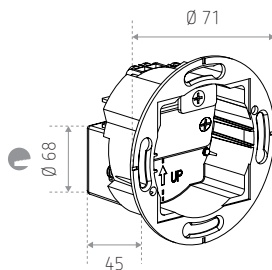

#### INSTALLATIE

Inbouw: Ø 68 mm

Montage in een diepe behuizing voor holle wand (niet inbegrepen)

### AFMETINGEN (MM)