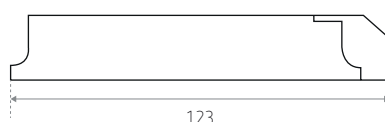

Caractéristiques techniques

40 W

1.050 mA

Non dimmable - Dimmable 0-10 V / 1-10 V - Dimmable DALI

Dimensions (mm)

ID819000ZZZ (non dimmable)

ID819001ZZZ (dimmable 0-10 V / 1-10 V)

ID819002ZZZ (dimmable DALI)