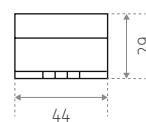

Caractéristiques techniques

40 W

1.050 mA

Non dimmable - Dimmable 0-10 V / 1-10 V - Dimmable DALI

Dimensions (mm)

ID819000ZZZ (non dimmable)

ID819001ZZZ (dimmable 0-10 V / 1-10 V)

ID819002ZZZ (dimmable DALI)