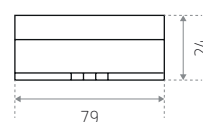

Caractéristiques techniques

40 W

1.050 mA

Non dimmable - Dimmable 0-10 V / 1-10 V - Dimmable DALI

Dimensions (mm)

ID819000ZZZ (non dimmable)

ID819001ZZZ (dimmable 0-10 V / 1-10 V)

ID819002ZZZ (dimmable DALI)