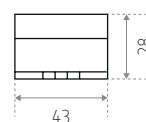

Caractéristiques techniques

40 W

1.050 mA

Non dimmable - Dimmable 0-10 V / 1-10 V - Dimmable DALI

Dimensions (mm)

ID819000ZZZ (non dimmable)

ID819001ZZZ (dimmable 0-10 V / 1-10 V)

ID819002ZZZ (dimmable DALI)