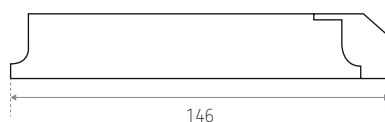

Caractéristiques techniques

40 W

1.050 mA

Non dimmable - Dimmable 0-10 V / 1-10 V - Dimmable DALI

Dimensions (mm)

ID819000ZZZ (non dimmable)

ID819001ZZZ (dimmable 0-10 V / 1-10 V)

ID819002ZZZ (dimmable DALI)