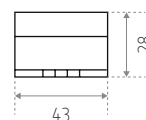

Technische gegevens

40 W

1.050 mA

Niet dimbaar - Dimbaar 0-10 V / 1-10 V - Dimbaar DALI

Afmetingen (mm)

ID819000ZZZ (niet dimbaar)

ID819001ZZZ (dimbaar 0-10 V / 1-10 V)

ID819002ZZZ (dimbaar DALI)