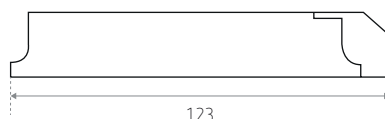

Technische gegevens

40 W

1.050 mA

Niet dimbaar - Dimbaar 0-10 V / 1-10 V - Dimbaar DALI

Afmetingen (mm)

ID819000ZZZ (niet dimbaar)

ID819001ZZZ (dimbaar 0-10 V / 1-10 V)

ID819002ZZZ (dimbaar DALI)