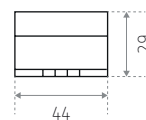

Technische gegevens

40 W

1.050 mA

Niet dimbaar - Dimbaar 0-10 V / 1-10 V - Dimbaar DALI

Afmetingen (mm)

ID819000ZZZ (niet dimbaar)

ID819001ZZZ (dimbaar 0-10 V / 1-10 V)

ID819002ZZZ (dimbaar DALI)