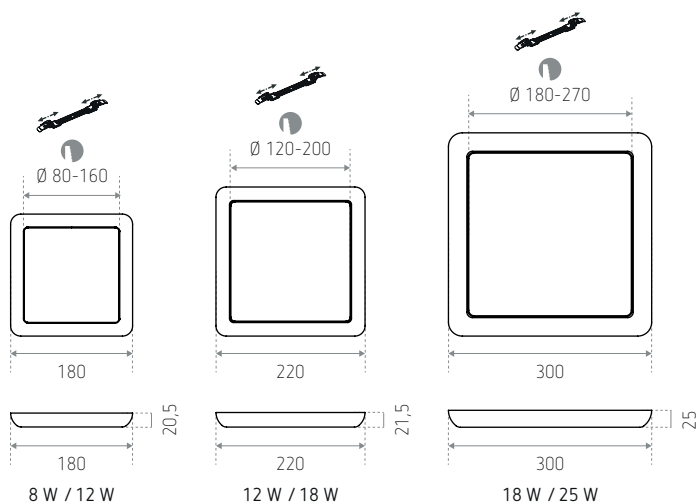

### Technische gegevens

CCT : warm wit (3.000 K) / natuurlijk wit (4.000 K) / koud wit (6.500 K)

**3 apparaten in 1 : keuze uit wit via een switch**

Materiaal : aluminium

Afwerking : wit

Multi-vermogen : 8 W / 12 W - 12 W / 18 W - 18 W / 25 W - 25 W

### Met verstelbare bevestigingen

Quickconnect doos

IP44-dichtheid alleen gegarandeerd wanneer de aansluiting wordt afgedekt door de beschermkap

**Met detector** (ronde versie - 25 W)

- Detectiezone : max. 4 m
- Instelbare tijdsvertraging : 1 min tot 10 min
- Helderheidsdetectie : niet instelbaar

### Afmetingen (mm)

REFERENTIE(S)	VORM	VERMOGEN	DETECTOR	LUMEN	
				3.000 K	4.000 K
<b>ID813600BEK</b> (LO CHIMAY R12)		8 W / 12 W	-	640 / 890 lm	660 / 970 lm
<b>ID813601BEK</b> (LO CHIMAY R18)	Rond	12 W / 18 W	-	1.180 / 1.520 lm	1.300 / 1.740 lm
<b>ID813602BEK</b> (LO CHIMAY R25)		18 W / 25 W	-	1.730 / 2.160 lm	1.910 / 2.430 lm
<b>ID813650BEK</b> (LO CHIMAY S12)		8 W / 12 W	-	660 / 910 lm	680 / 1.010 lm
<b>ID813651BEK</b> (LO CHIMAY S18)	Vierkant	12 W / 18 W	-	1.140 / 1.490 lm	1.240 / 1.680 lm
<b>ID813652BEK</b> (LO CHIMAY S25)		18 W / 25 W	-	1.780 / 2.260 lm	2.020 / 2.590 lm
<b>IDTL813622BEK</b> (LO CHIMAY R25 SENSOR)	Rond	25 W	<input checked="" type="checkbox"/>	2.160 lm	2.430 lm
REFERENTIE(S) TOEBEHOREN	BESCHRIJVING				
<b>ID818100NZZ</b> (LO CHIMAY R12 RING BK)	Afwerkingsring - Ronde - Zwarte (8 W / 12 W)				
<b>ID818101NZZ</b> (LO CHIMAY R18 RING BK)	Afwerkingsring - Ronde - Zwarte (12 W / 18 W)				
<b>ID818102NZZ</b> (LO CHIMAY R25 RING BK)	Afwerkingsring - Ronde - Zwarte (18 W / 25 W)				