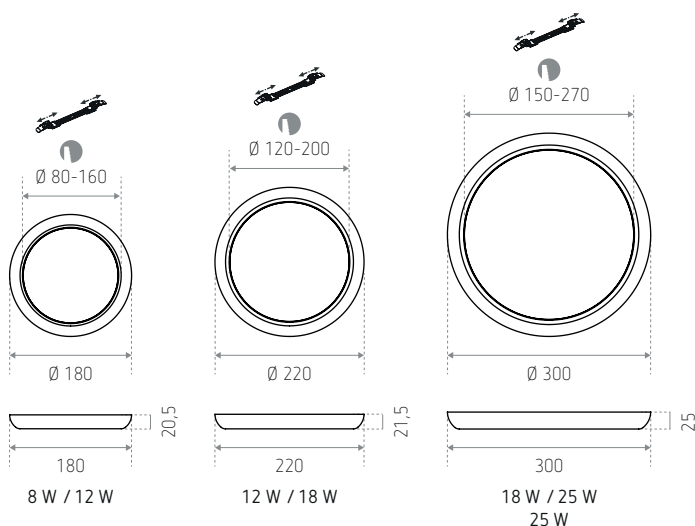

### Met verstelbare bevestigingen

Quickconnect doos

IP44-dichtheid alleen gegarandeerd wanneer de aansluiting wordt afgedekt door de beschermkap

**Met detector** (ronde versie - 25 W)

- Detectiezone : max. 4 m
- Instelbare tijdsvertraging : 1 min tot 10 min
- Helderheidsdetectie : niet instelbaar

### Afmetingen (mm)

REFERENTIE(S)	VORM	VERMOGEN	DETECTOR	LUMEN	
				3.000 K	4.000 K
<b>ID813600BEK</b> (LO CHIMAY R12)		8 W / 12 W	-	640 / 890 lm	660 / 970 lm
<b>ID813601BEK</b> (LO CHIMAY R18)	Rond	12 W / 18 W	-	1.180 / 1.520 lm	1.300 / 1.740 lm
<b>ID813602BEK</b> (LO CHIMAY R25)		18 W / 25 W	-	1.730 / 2.160 lm	1.910 / 2.430 lm
<b>ID813650BEK</b> (LO CHIMAY S12)		8 W / 12 W	-	660 / 910 lm	680 / 1.010 lm
<b>ID813651BEK</b> (LO CHIMAY S18)	Vierkant	12 W / 18 W	-	1.140 / 1.490 lm	1.240 / 1.680 lm
<b>ID813652BEK</b> (LO CHIMAY S25)		18 W / 25 W	-	1.780 / 2.260 lm	2.020 / 2.590 lm
<b>IDTL813622BEK</b> (LO CHIMAY R25 SENSOR)	Rond	25 W	<input checked="" type="checkbox"/>	2.160 lm	2.430 lm
REFERENTIE(S) TOEBEHOREN	BESCHRIJVING				
<b>ID818100NZZ</b> (LO CHIMAY R12 RING BK)	Afwerkingsring - Ronde - Zwarte (8 W / 12 W)				
<b>ID818101NZZ</b> (LO CHIMAY R18 RING BK)	Afwerkingsring - Ronde - Zwarte (12 W / 18 W)				
<b>ID818102NZZ</b> (LO CHIMAY R25 RING BK)	Afwerkingsring - Ronde - Zwarte (18 W / 25 W)				