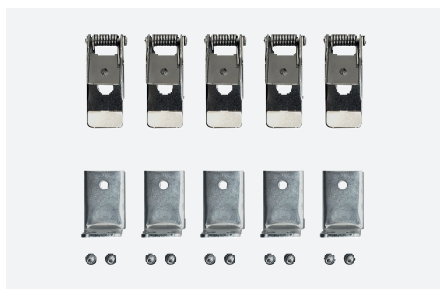

ID811065BZC (3.000 K)
ID811066BZD (4.000 K)

ID818012ZZZ (kit de suspension)

ID818014ZZZ (kit d'encastrement)

ID818024BZZ (cadre, montage plafonnier)

Caractéristiques techniques

Blanc chaud (3.000 K) ou blanc naturel (4.000 K)

Matériau : aluminium
Finition : blanc structuré

40 W

230 V AC (alimentation à commander - voir tableau références)

L70 B30 50.000 heures

± 20.000 ON / OFF

Sans flickering

Avec diffuseur polycarbonate

Montage en plafond modulaire suspendu

Test au fil incandescent : 650°

Dimensions (mm)

ID811065BZC
ID811066BZD

ID819000ZZZ

ID819001ZZZ

ID819002ZZZ

**PRODUIT COMPOSÉ**

Dalle et alimentation à commander séparément (voir ci-dessous)

ACCESSOIRE(S)

RÉFÉRENCE(S)	DESCRIPTION
ID818012ZZZ (LO SANTA FE HANG)	Kit de suspension - 1,5 m
ID818014ZZZ (LO SANTA FE FRAME)	Kit d'encastrement plafond - 6 pièces
ID818024BZZ (LO SANTA FE FIX)	Cadre, montage plafonnier