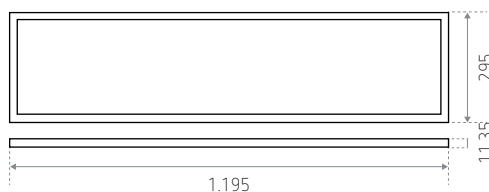

Test au fil incandescent : 650°

Dimensions (mm)

ID811065BZC
ID811066BZD

ID819000ZZZ

ID819001ZZZ

ID819002ZZZ

**PRODUIT COMPOSÉ**

Dalle et alimentation à commander séparément (voir ci-dessous)