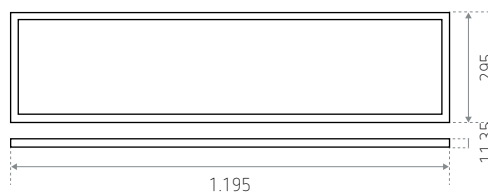

Monteerbaar in verlaagd modulair plafondsysteem

Gloeidraadtest : 650°

Afmetingen (mm)

ID811065BZC
ID811066BZD

ID819000ZZZ

ID819001ZZZ

ID819002ZZZ

**SAMENGESTELD PRODUCT**