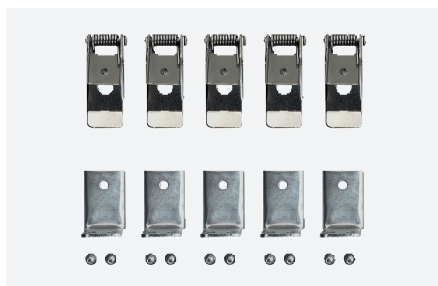

ID811065BZC (3.000 K)
ID811066BZD (4.000 K)

ID818012ZZZ (ophangingskit)

ID818014ZZZ (kit voor plafondbouw)

ID818024BZZ (raam voor opbouwmontage)

Technische gegevens

Warm wit (3.000 K) of natuurlijk wit (4.000 K)

Materiaal : aluminium
Afwerking : gestructureerd wit

40 W

230 V AC (voeding te bestellen - zie referentietabel)

L70 B30 50.000 uren

± 20.000 ON /OFF

Zonder stroboscopisch effect

Met opaalkleurige verstrooier

Monteerbaar in verlaagd modulair plafondsysteem

Gloeidraadtest : 650°

Afmetingen (mm)

ID811065BZC
ID811066BZD

ID819000ZZZ

ID819001ZZZ

ID819002ZZZ

**SAMENGESTELD PRODUCT**

TOEBEHOREN

REFERENTIE(S)	BESCHRIJVING
ID818012ZZZ (LO SANTA FE HANG)	Ophangingskit - 1,5 m
ID818014ZZZ (LO SANTA FE FRAME)	Kit voor plafondinbouw - 6 stukken
ID818024BZZ (LO SANTA FE FIX)	Raam voor opbouwmontage