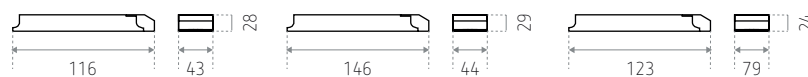

Materiaal : aluminium
Afwerking : gestructureerd wit

40 W

230 V AC (voeding te bestellen - zie referentietabel)

L70 B30 50.000 uren

± 20.000 ON /OFF

Zonder stroboscopisch effect

Met opaalkleurige verstrooier

Monteerbaar in verlaagd modulair plafondsysteem

Gloeidraadtest : 650°

Afmetingen (mm)

ID811065BZC
ID811066BZD

ID819000ZZZ

ID819001ZZZ

ID819002ZZZ

**SAMENGESTELD PRODUCT**